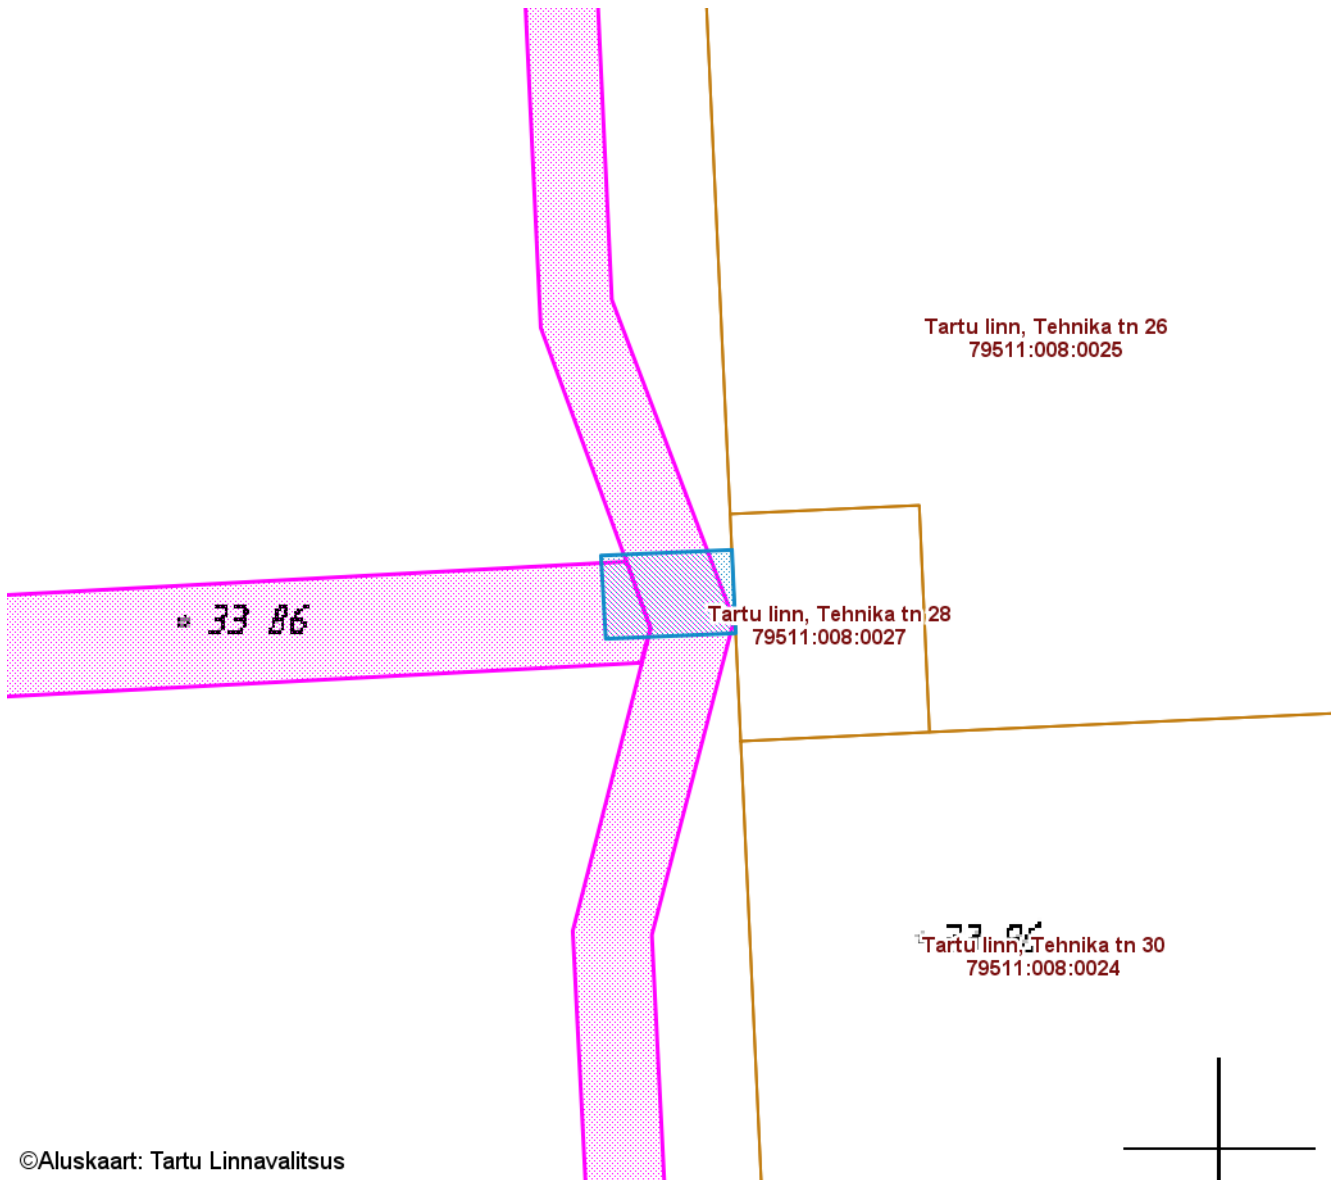

**ISIKLIKU KASUTUSÕIGUSEGA KOORMATAVA  
ALA SKEEM**  
**Tartu linn, Tehnika tänav T5 (79511:008:0006)**  
**M 1 : 200**

— Isikliku kasutusõigusega seatav  
maa-ala 8 m<sup>2</sup>  
(6 kV maakaabelliin)